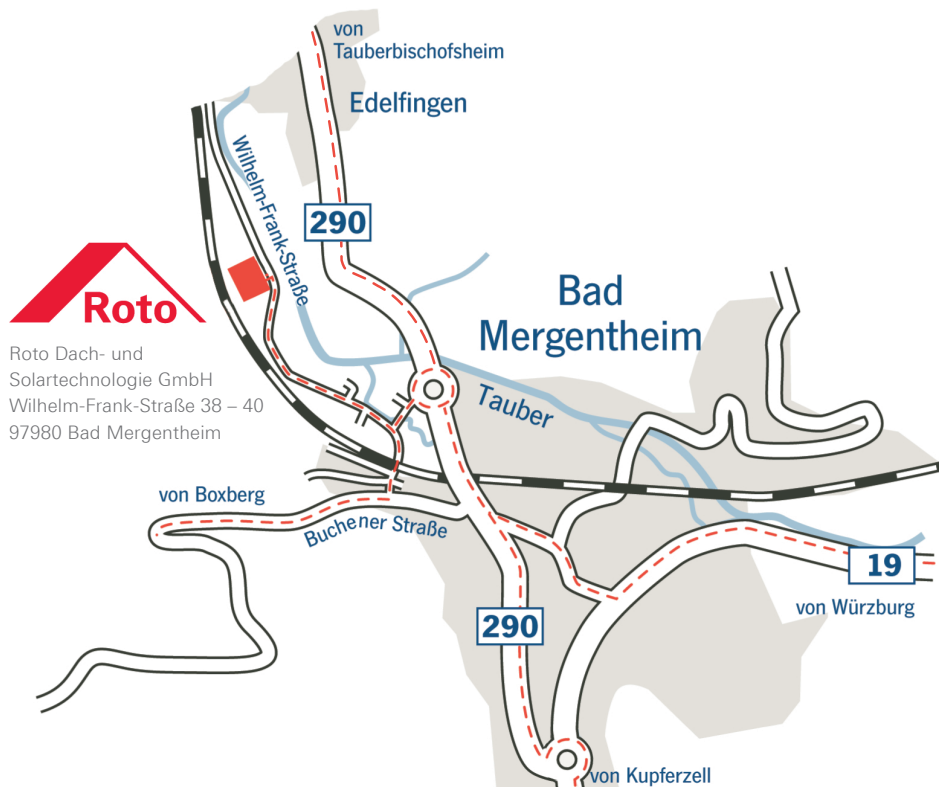

## Roto Anfahrtsskizze

So finden Sie uns:

Roto Dach- und Solartechnologie GmbH  
 Wilhelm-Frank-Straße 38 – 40  
 97980 Bad Mergentheim