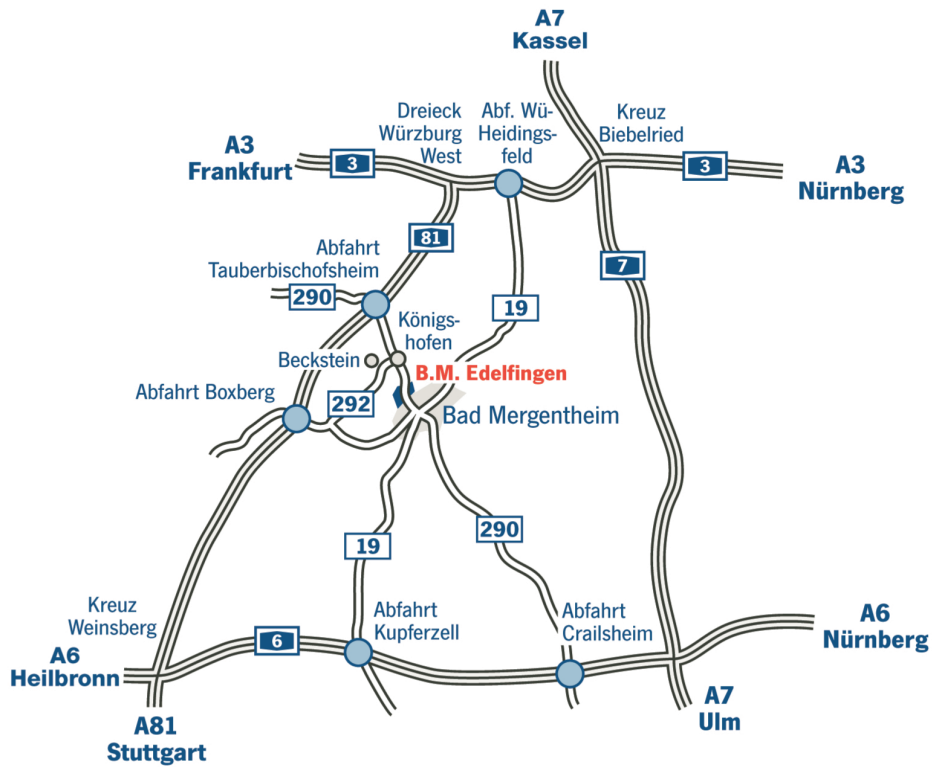

## Roto Anfahrtsskizze

So finden Sie uns:

Roto Dach- und Solartechnologie GmbH  
 Wilhelm-Frank-Straße 38 – 40  
 97980 Bad Mergentheim